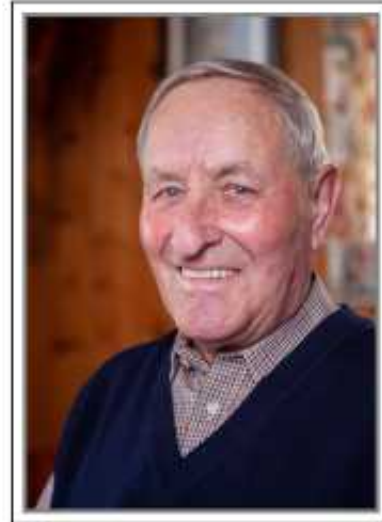

Still und einfach war Dein Leben,
treu und tätig Deine Hand,
immer helfen war Dein Streben,
Ruhe hast Du nie gekannt.

Bestattung Düllemann ggg. 1990, Tel. 05442-62373

IN LIEBE UND DANKBARKEIT

Augustin Illmer

Bauer am Poltehof

* 10. 1. 1940 † 6. 3. 2026

EINER DER SCHÖNSTEN WEGE ZU GOTT
FÜHRT ÜBER DIE BERGE