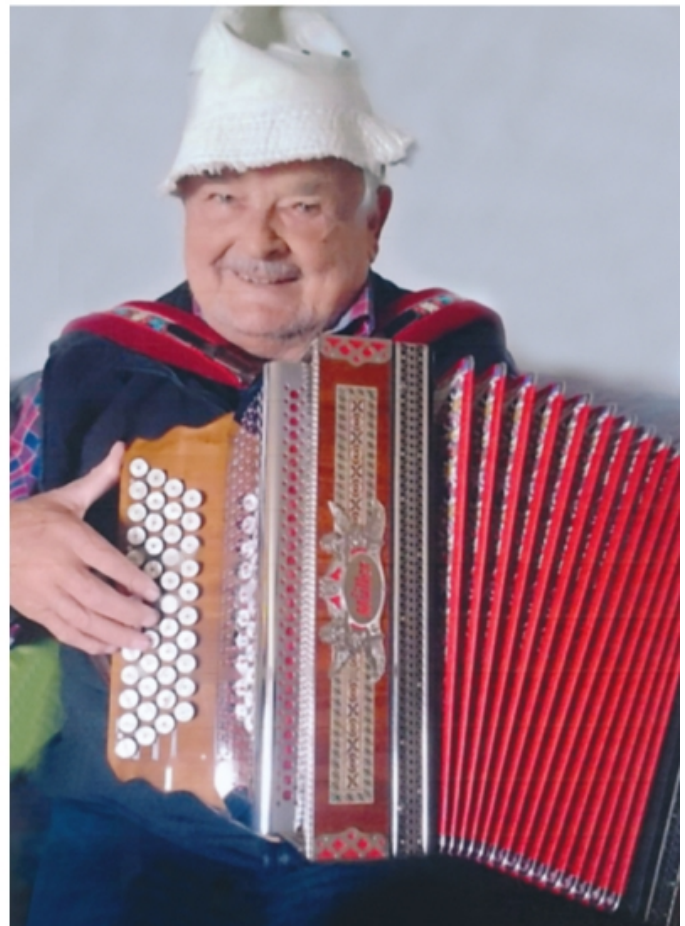

Die Kraft ging zu Ende,
o Herr, nimm mich auf
in Deine Hände.

IN LIEBEM GEDENKEN

Erwin Bachler

* 12. 5. 1931 † 24. 7. 2020

Bestattung Dellemann gegr. 1890, Tel. 05442-62373

Bestattung Dellemann gegr. 1890, Tel. 05442-62373