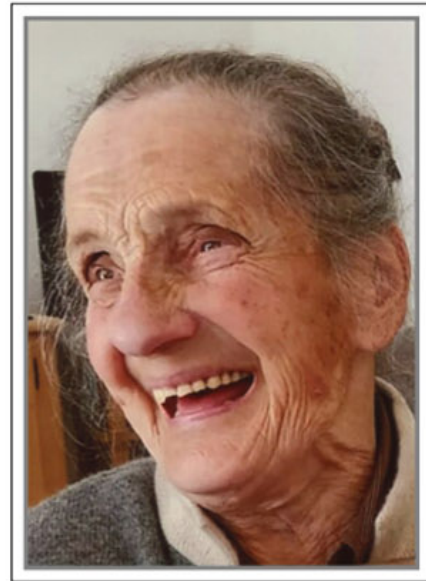

Wir wollen nicht trauern,  
dass wir sie verloren haben,  
sondern Gott danken,  
dass wir mit ihr leben durften.

In lieber Erinnerung

**Paula Schütz**  
geborene Schimpföfl

\* 26. 11. 1932 † 9. 2. 2024

Bestattung Dellemann geg. 1890, Tel. 05442-62373